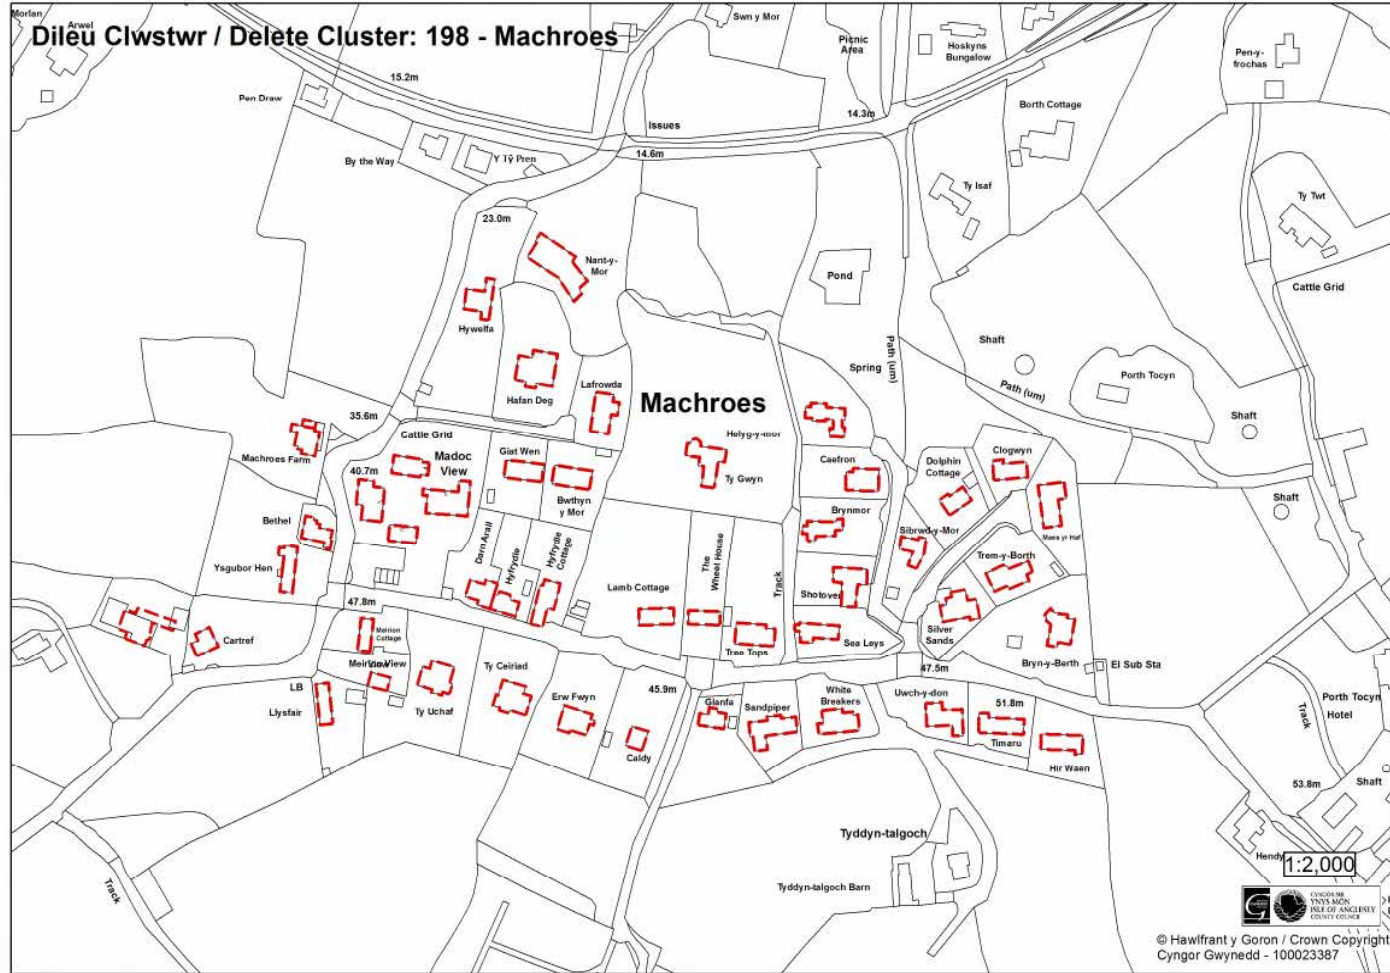

NMC
MAP

384

Map
Mewnosod
193

Dileu Map Mewnosod 193- Llaniestyn er mwyn cydymffurfio gyda'r newidiadau materion sy'n codi ym Mholisi TAI18 (NMC268):

NMC
MAP

385

Map
Mewnosod
198

Dileu Map Mewnosod 198 - Machroes er mwyn cydymffurfio gyda'r newidiadau materion sy'n codi ym Mholisi TAI18 (NMC268):