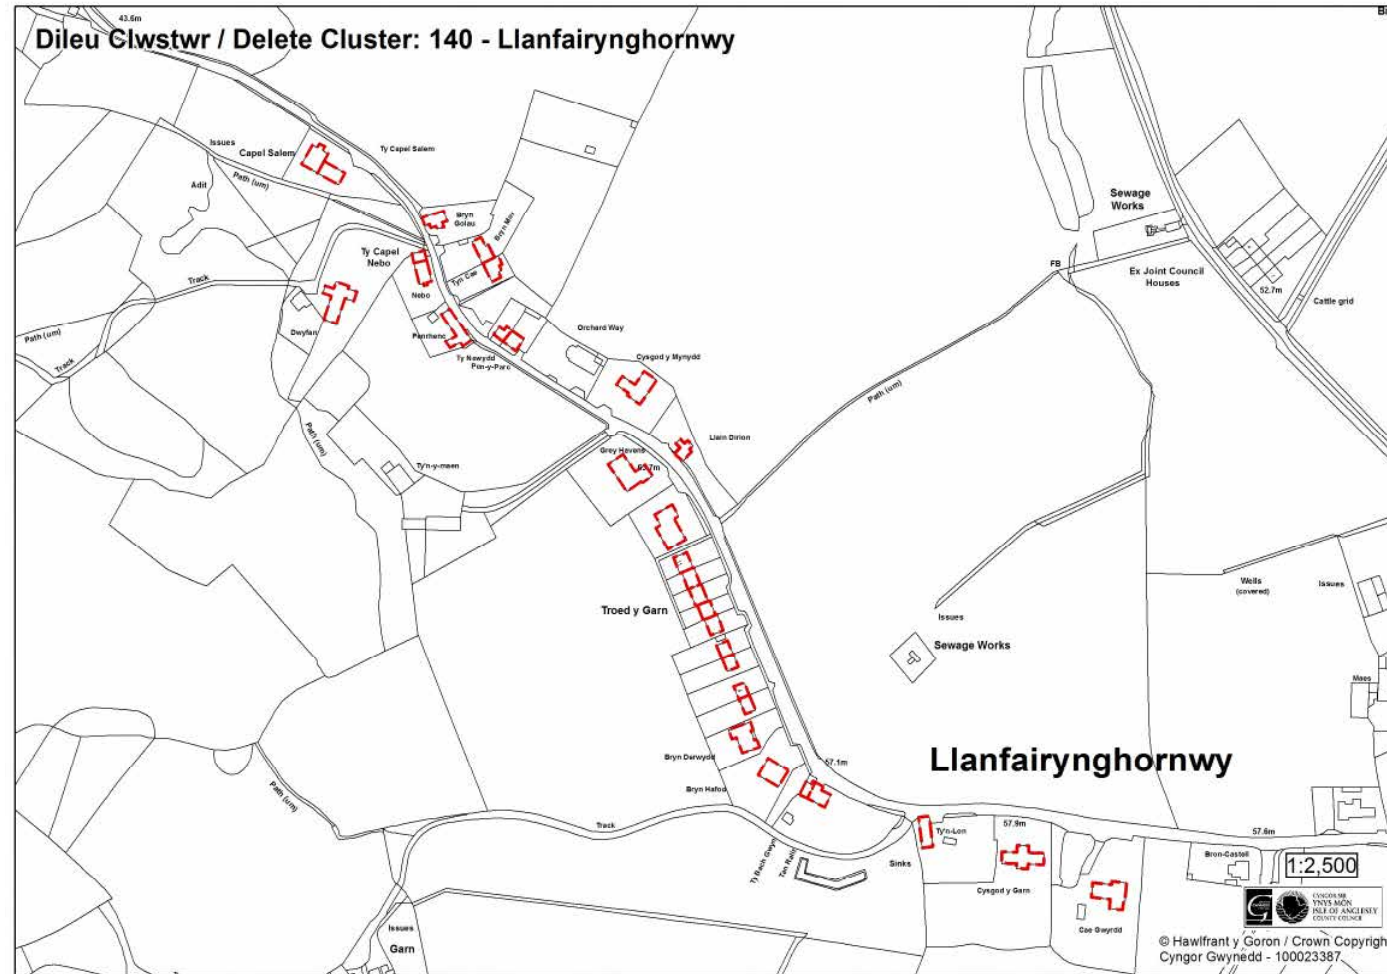

NMC
MAP

373

Map
Mewnosod
138

Dileu Map Mewnosod 138 - Llanelian er mwyn cydymffurfio gyda'r newidiadau materion sy'n codi ym Mholisi TAI18 (NMC268):

NMC
MAP

374

Map
Mewnoso
140

Dileu Map Mewnoso 140 - Llanfairynghorwy er mwyn cydymffurfio gyda'r newidiadau materion sy'n codi ym Mholisi TAI18 (NMC268):