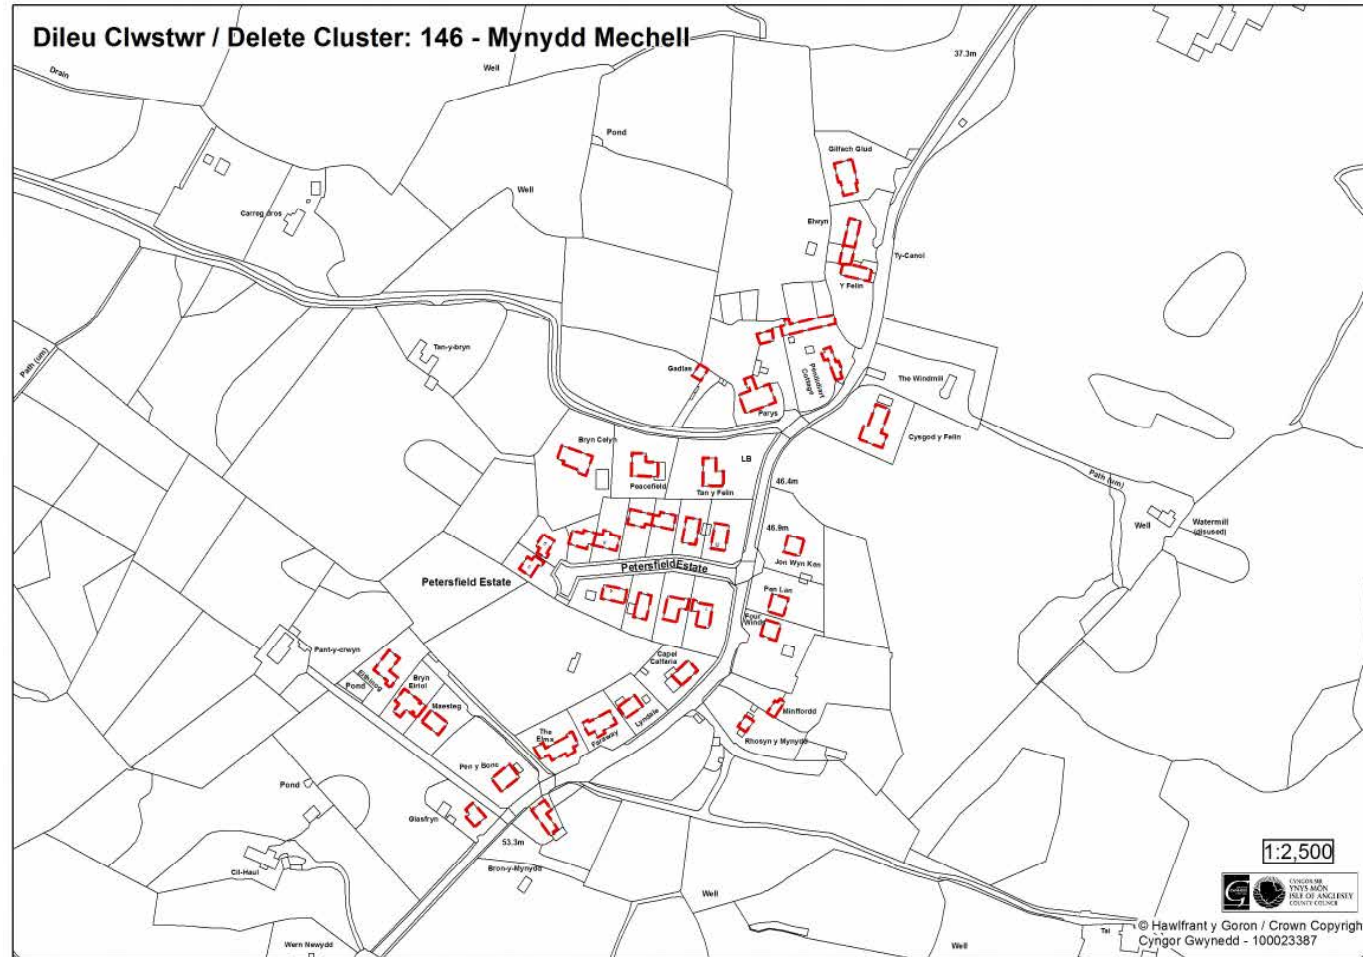

NMC
MAP

375

Map
Mewnosod
146

Dileu Map Mewnosod 146 - Mynydd Mechell er mwyn cydymffurfio gyda'r newidiadau materion sy'n codi ym Mholisi TAI18 (NMC268):