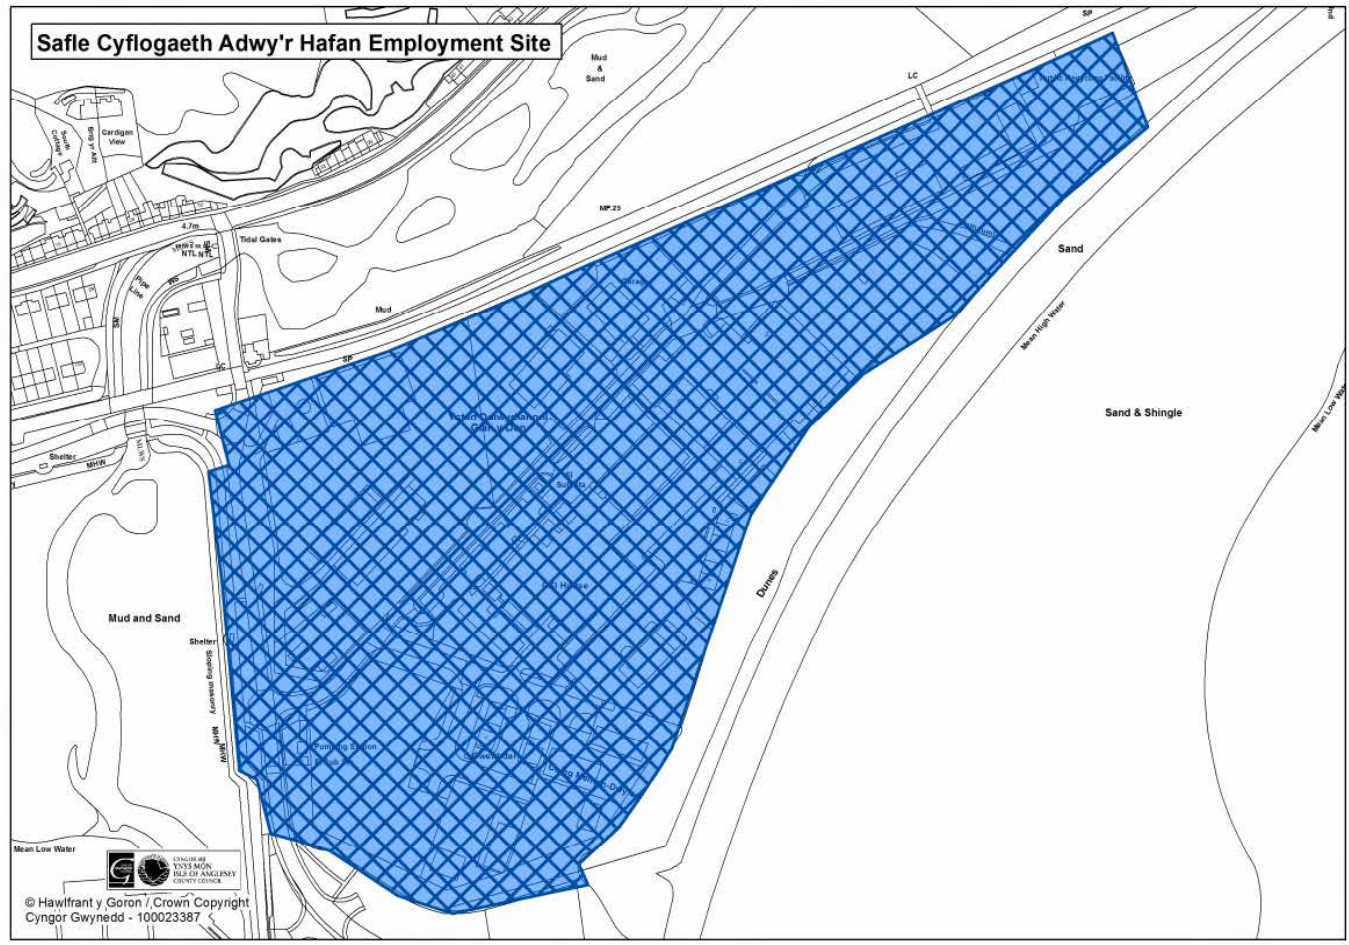

NMC
MAP

361

Map
Mewnosod 4

Diwygio'r Map Mewnosod i gynnwys Ardal Chwilio Fferm Solar PV Llangefni (S3) a restrir ym Mholisi newydd ADN 1A (NMC110-114):

NMC
MAP

362 Map
Mewnosod 8

Diwygio'r nodiant safle cyflogaeth Adwy'r Hafan i gyd-fynd â Pholisi CYF 1A newydd (NMC 147 & NMC154):