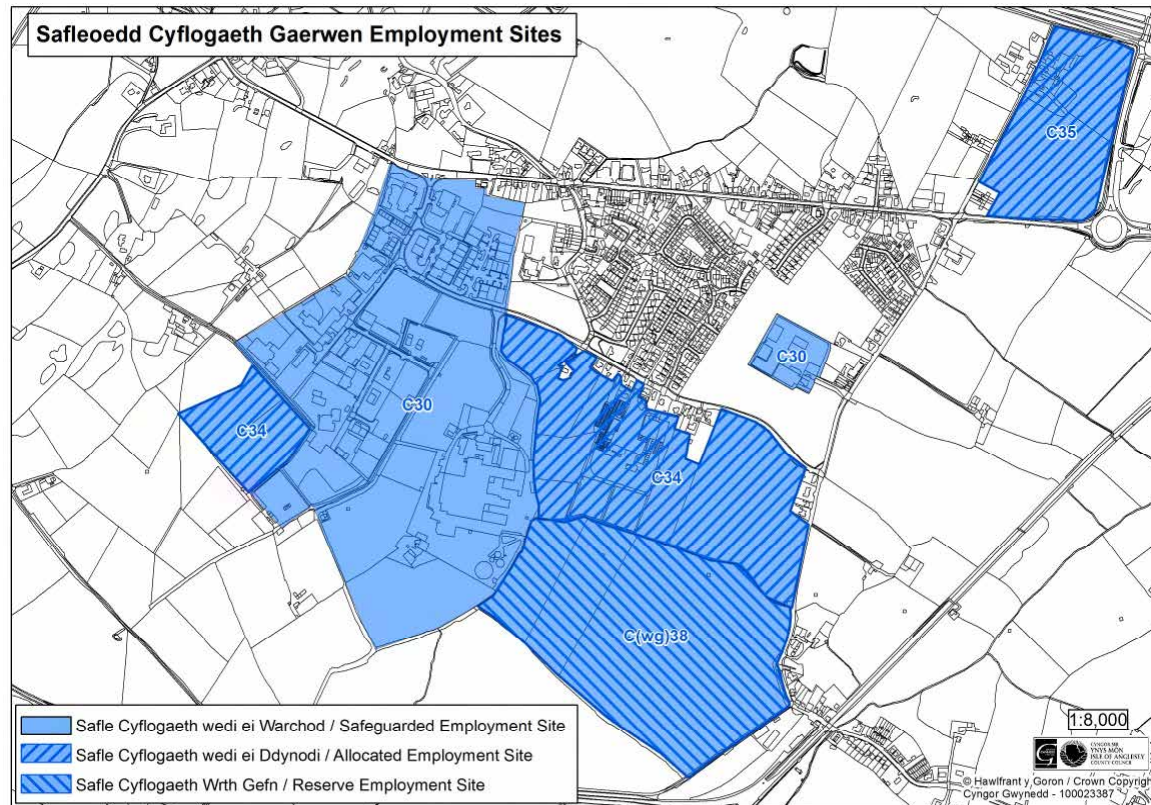

- *C30 - Stad Ddiwydiannol Gaerwen - Safle a Warchodir*
- *C34 - Stad Ddiwydiannol Gaerwen - Dynodiad Cyflogaeth*
- *C35 - Parc Gwyddoniaeth Menai - Dynodiad Cyflogaeth*
- *C(wg)38 - Estyniad i Stad Ddiwydiannol Gaerwen - Safle Wrth Gefn*