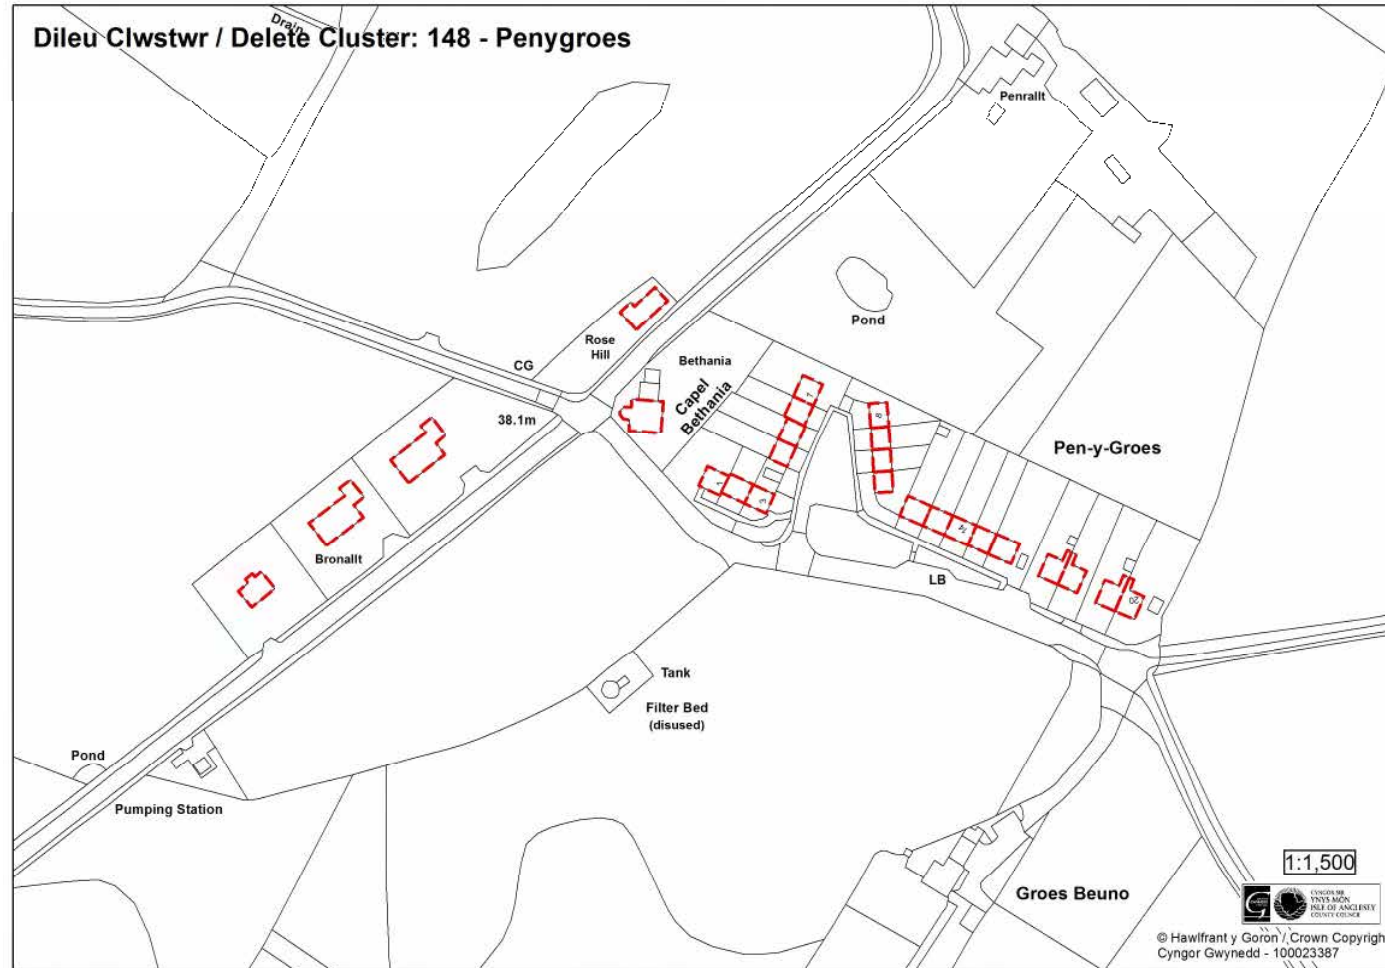

NMC
MAP

375

Map
Mewnosod
146

Dileu Map Mewnosod 146 - Mynydd Mechell er mwyn cydymffurfio gyda'r newidiadau materion sy'n codi ym Mholisi TAI18 (NMC268):

NMC
MAP

376

Map
Mewnosod
148

Dileu Map Mewnosod 148 - Penygroes er mwyn cydymffurfio gyda'r newidiadau materion sy'n codi ym Mholisi TAI18 (NMC268):