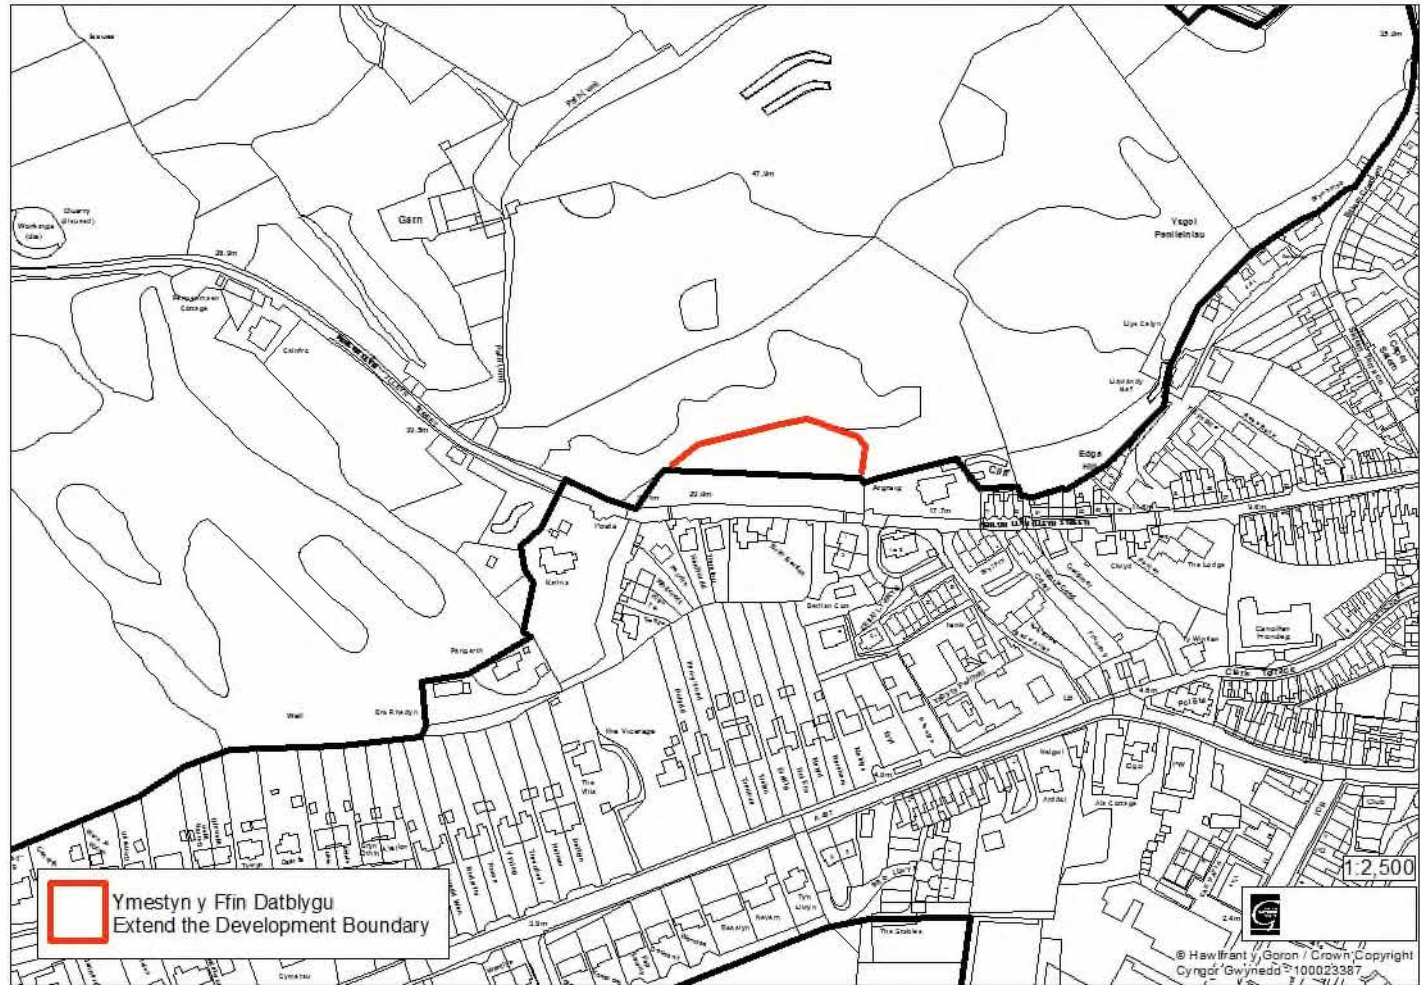

NMC
MAP

363

Map
Mewnsood 8

Diwygio'r ffin ddatblygu ar hyd Stryd Llyn i gynnwys tir ychwanegol i hwyluso datblygiad preswyl:

NMC
MAP

364

Map
Mewnsood 8

Diwygio ffin ddatblygu Pwllheli i eithrio rhan o'r safle o fewn y ffin ddatblygu.