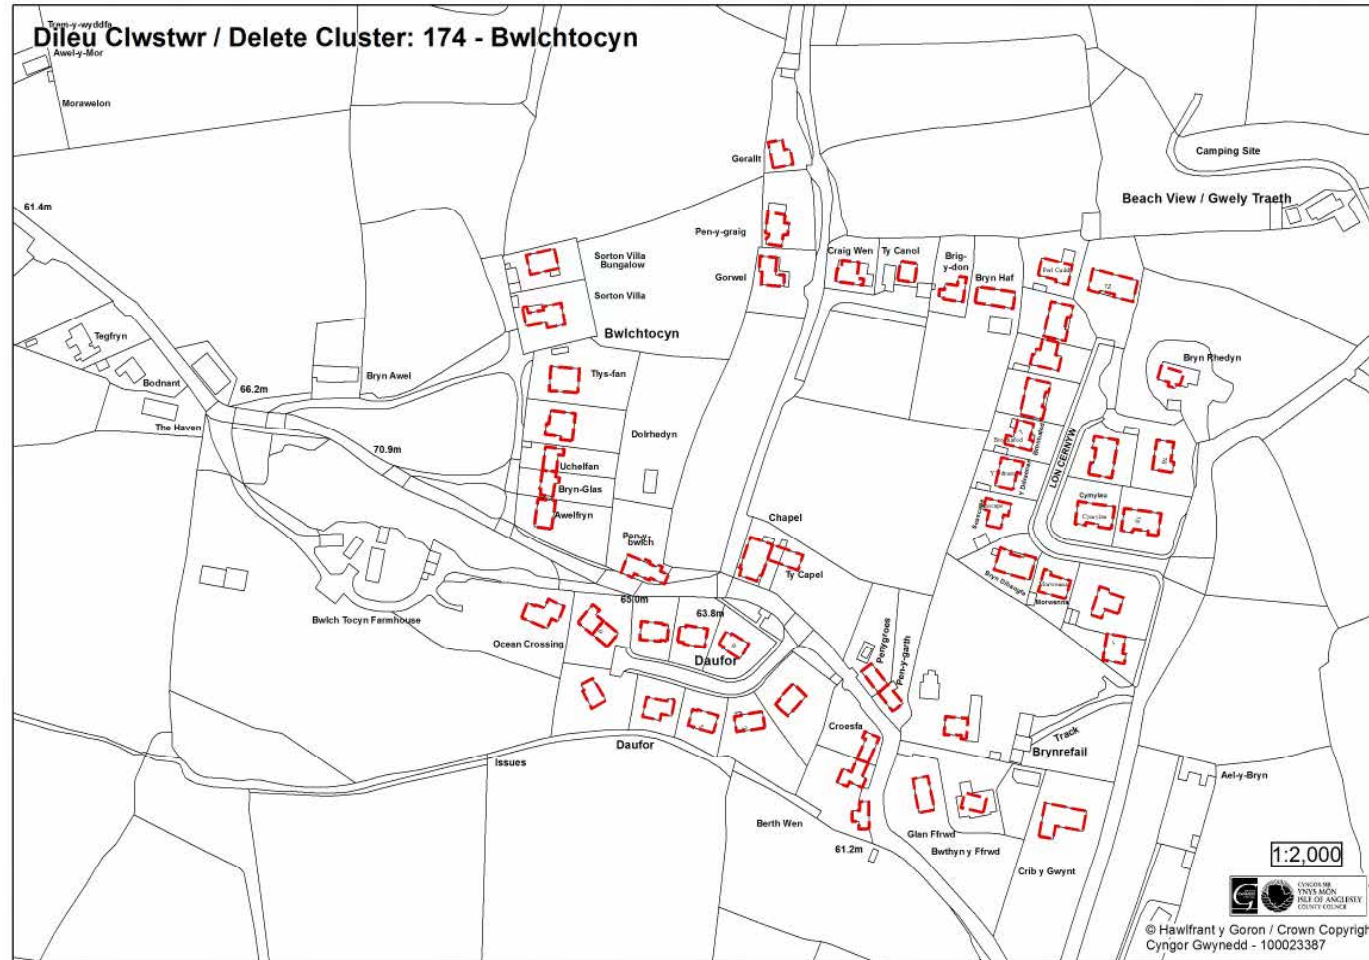

NMC
MAP

379

Map
Mewnosod
174

Dileu Map Mewnosod 174 - Bwlhtocyn er mwyn cydymffurfio gyda'r newidiadau materion sy'n codi ym Mholisi TAI18 (NMC268):