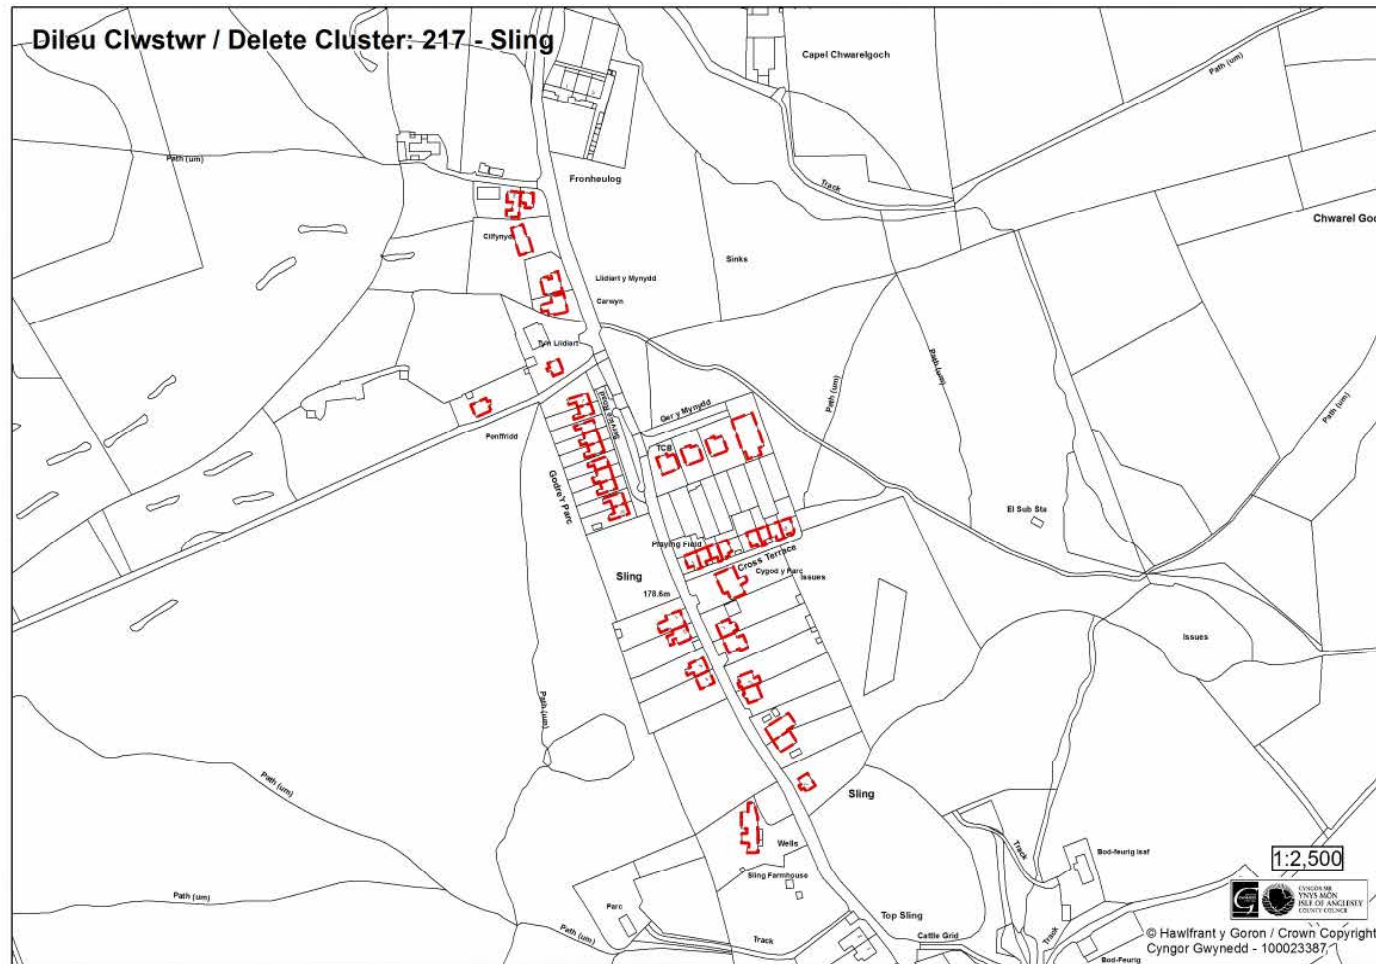

NMC
MAP

390

Map
Mewnosod
215

Dileu Map Mewnosod 215 - Rhydyclafdy er mwyn cydymffurfio gyda'r newidiadau sy'n codi ym Mholisi TAI18 (NMC268):

NMC
MAP

391

Map
Mewnosod
217

Dileu Map Mewnosod 217 - Sling er mwyn cydymffurfio gyda'r newidiadau sy'n codi ym Mholisi TAI18 (NMC268):