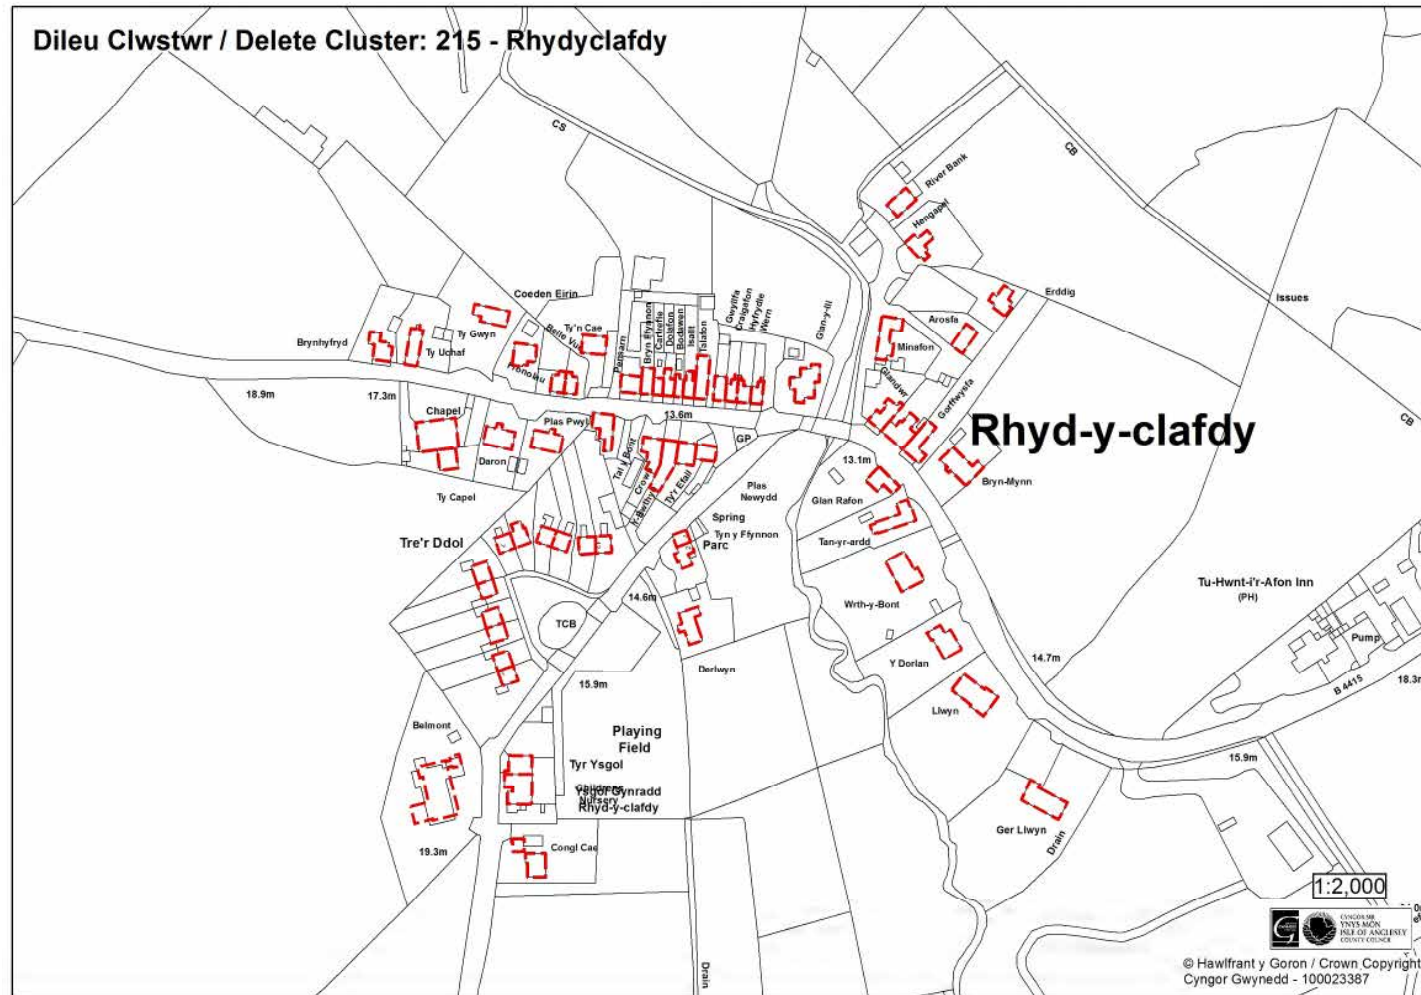

NMC
MAP

390

Map
Mewnosod
215

Dileu Map Mewnosod 215 - Rhydyclafdy er mwyn cydymffurfio gyda'r newidiadau sy'n codi ym Mholisi TAI18 (NMC268):

NMC
MAP

391

Map
Mewnosod
217

Dileu Map Mewnosod 217 - Sling er mwyn cydymffurfio gyda'r newidiadau sy'n codi ym Mholisi TAI18 (NMC268):