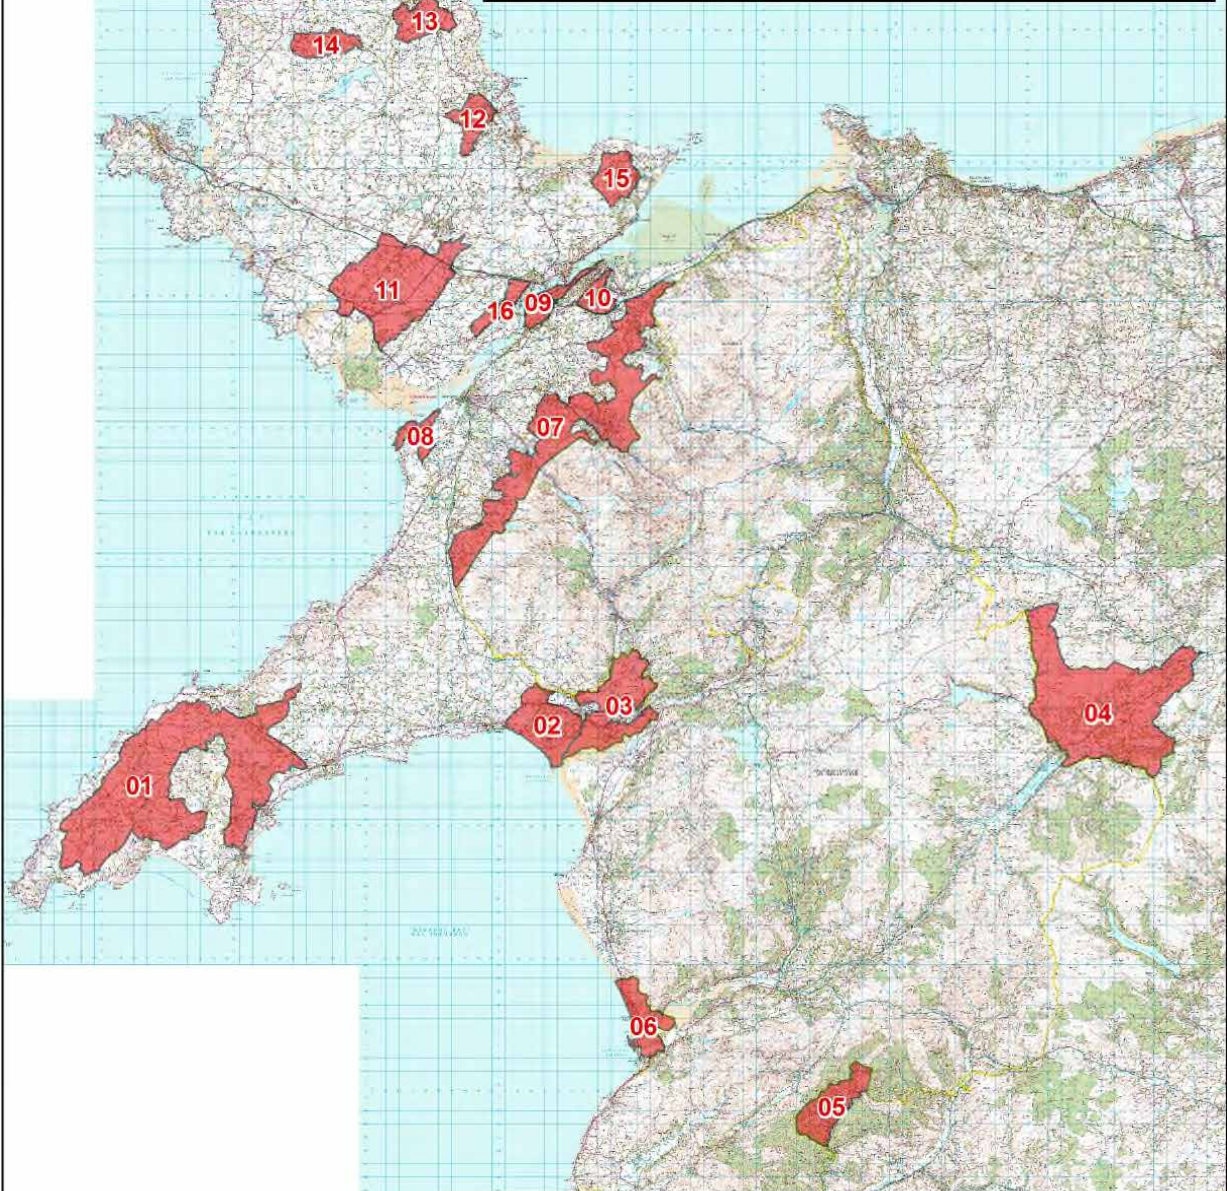

Atodiad 2

Atodiad 3

**Ardaloedd Tirwedd Arbenning (ATA) - Map Cynigion
Special Landscape Areas (SLA) - Proposals Map**

1	Gorllewin Llyn / Western Llyn	Gwynedd
2	Porthmadog / Tremadog	Gwynedd
3	Ardal Bala Hinterland	Gwynedd
4	Corris	Gwynedd
5	Abermaw / Barmouth	Gwynedd
6	North-Western Fringes of Snowdonia	Gwynedd
7	Y Foryd	Gwynedd
8	Stad y Faenol / Vaynol Estate	Gwynedd
9	Aberglaslyn	Gwynedd
10	Mynydd Bangor Mountain	Gwynedd
11	Cors Malltraeth Marsh	Môn / Anglesey
12	Parciau	Môn / Anglesey
13	Mynydd Parys Mountain	Môn / Anglesey
14	Mynydd Mechell	Môn / Anglesey
15	De Ddwyrain Môn / South East Anglesey	Môn / Anglesey
16	Llanedwen	Môn / Anglesey