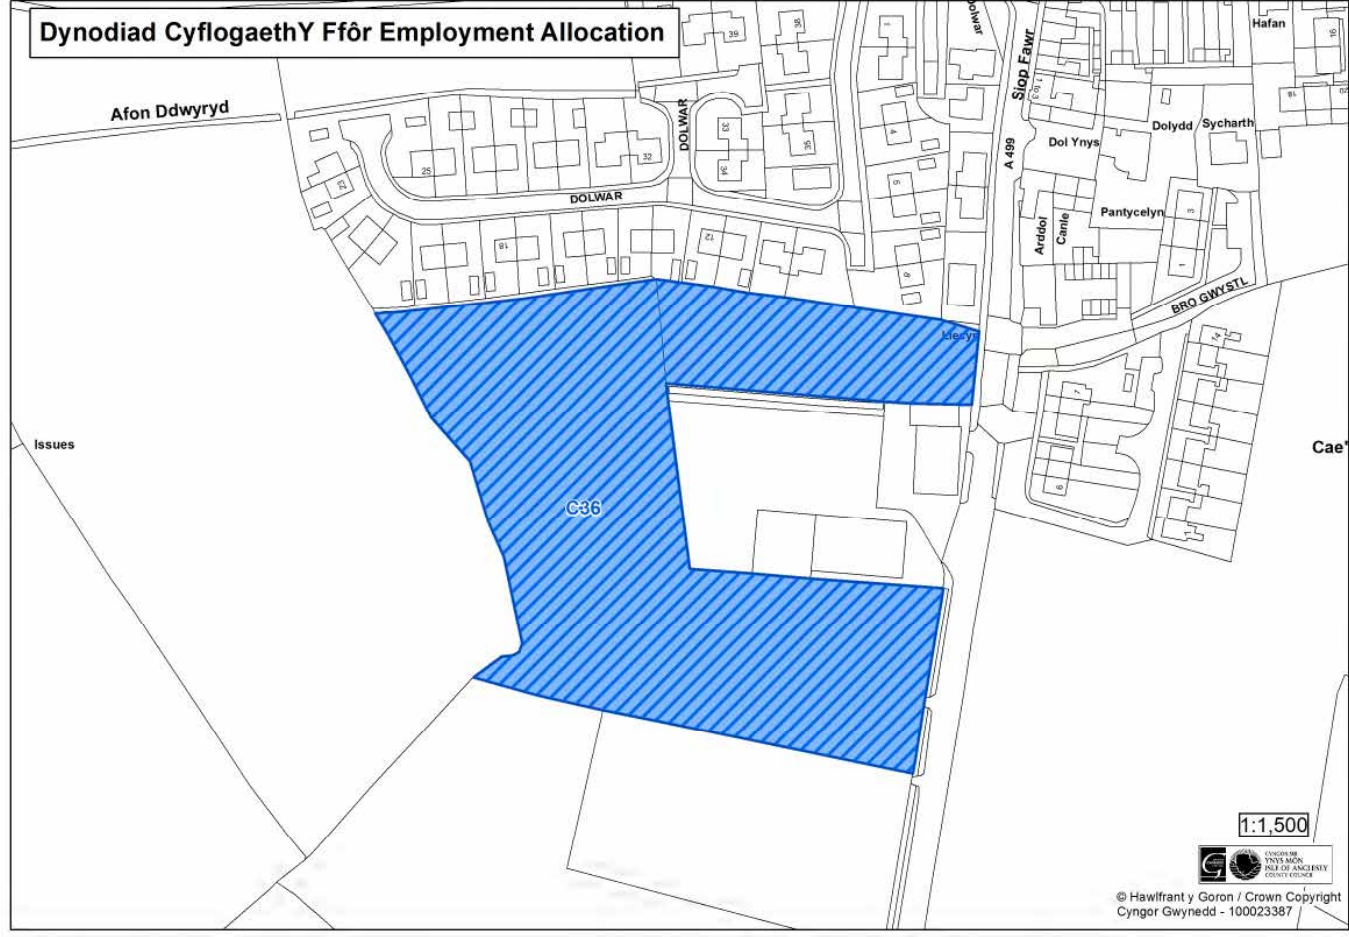

NMC
MAP

367 Map
Mewnsoed 26

Eithrio rhan o Stad Ddiwydiannol Griffin, Penrhyndeudraeth o'r Safle Cyflogaeth wedi'i Warchod mewn cydymffurfiaeth â NMC 148:

NMC
MAP

368 Map
Mewnsood 39

Diwygio'r nodiant safle cyflogaeth Tir ger yr Orsaf Petrol, Y Ffôr fel ei fod yn dangos statws y safleoedd ym Mholisi CYF 1 yn glir :