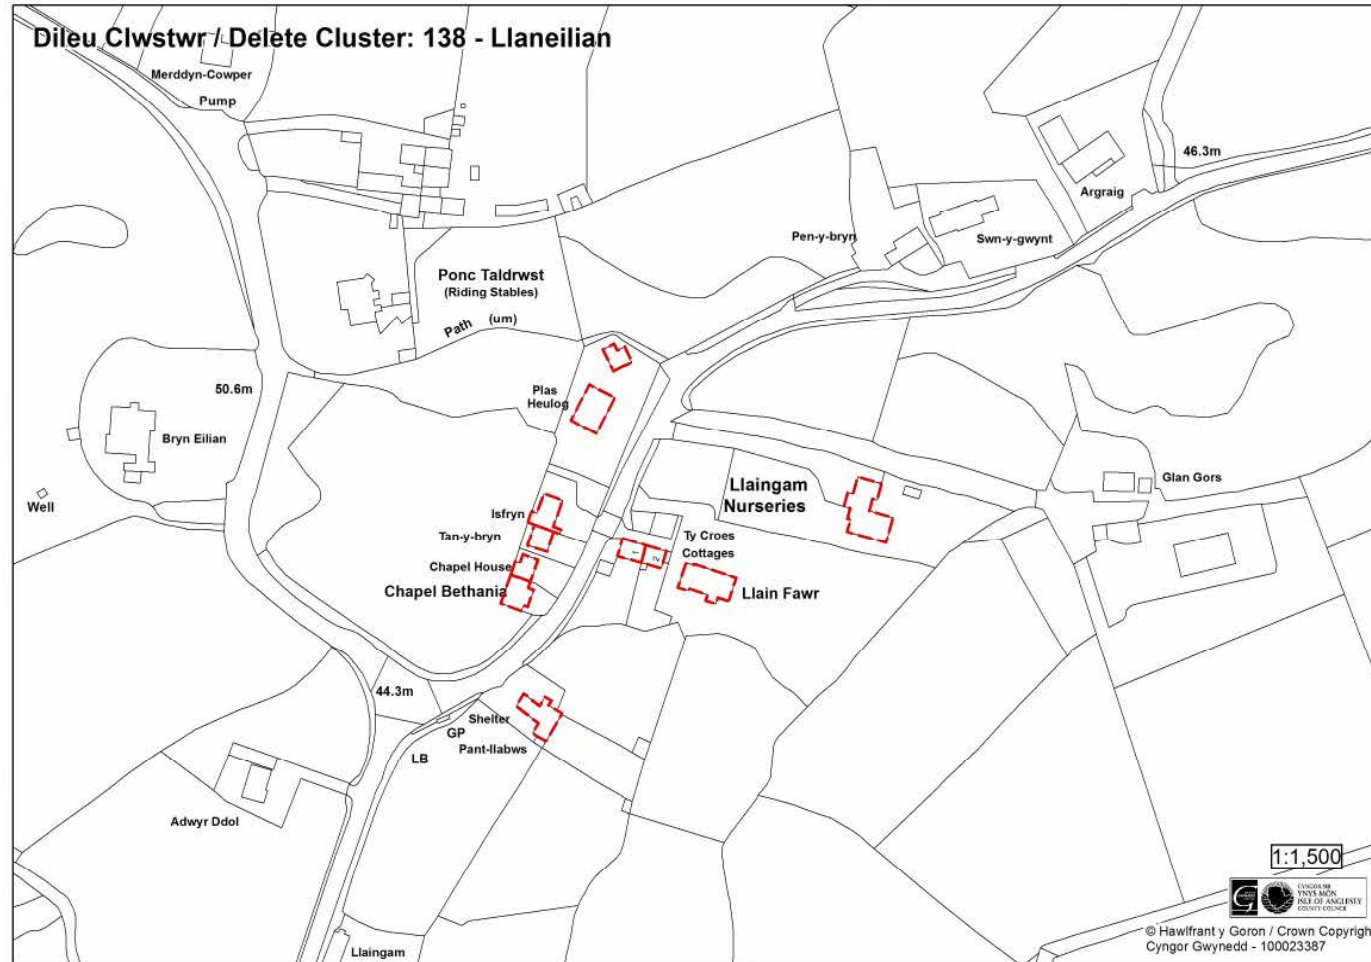

NMC
MAP

373

Map
Mewnosod
138

Dileu Map Mewnosod 138 - Llanelian er mwyn cydymffurfio gyda'r newidiadau materion sy'n codi ym Mholisi TAI18 (NMC268):