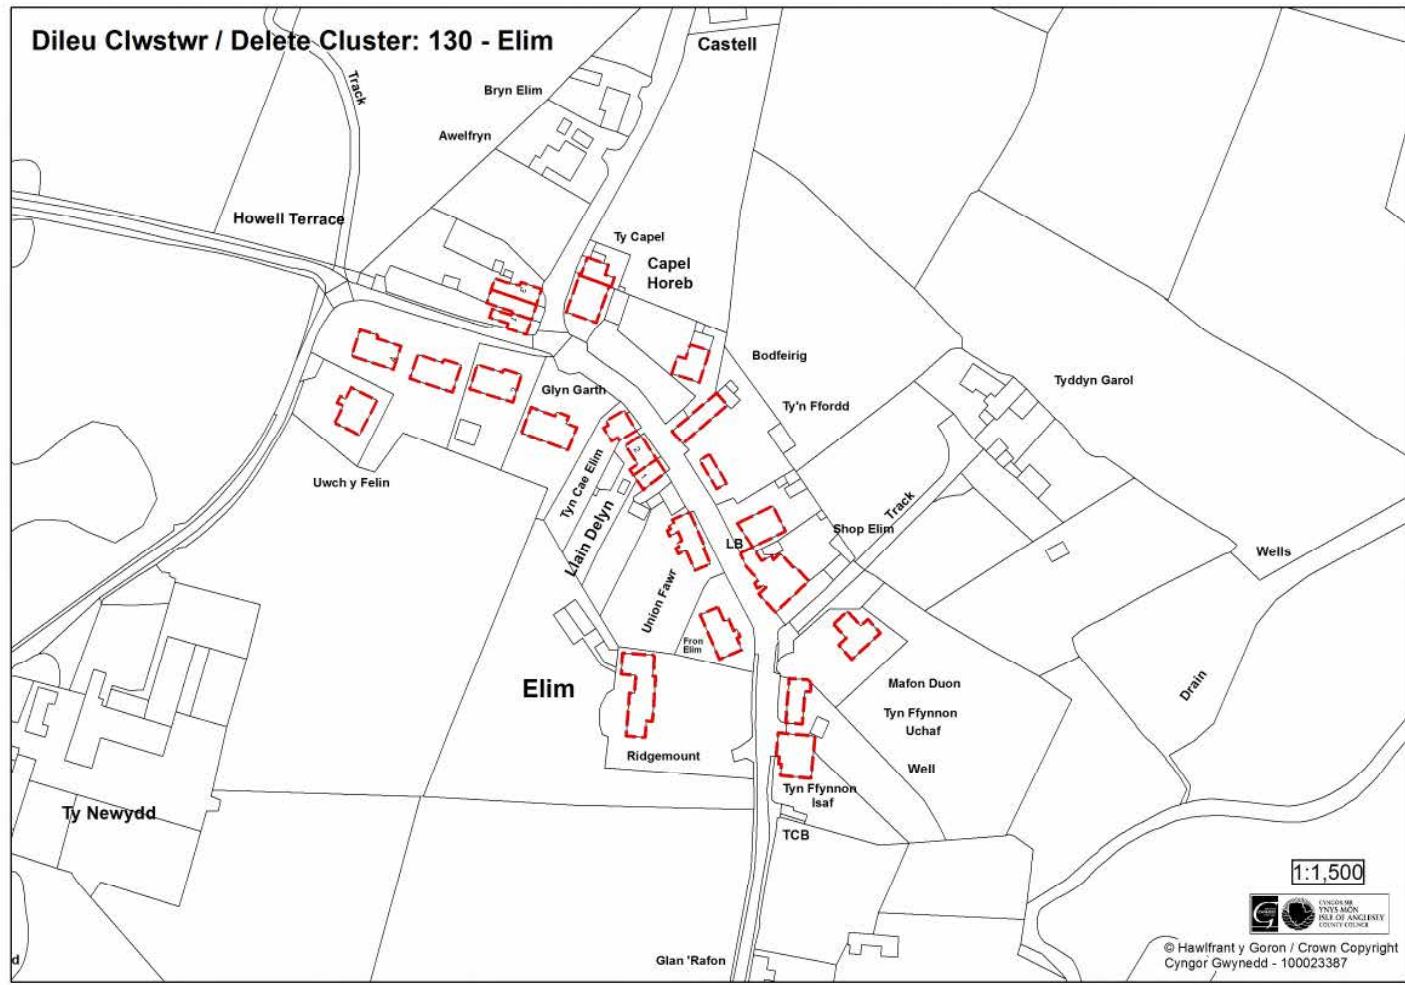

NMC
MAP

371

Map
Mewnosod
130

Dileu Map Mewnosod 130- Elim er mwyn cydymffurfio gyda'r newidiadau materion sy'n codi ym Mholisi TAI18 (NMC268):